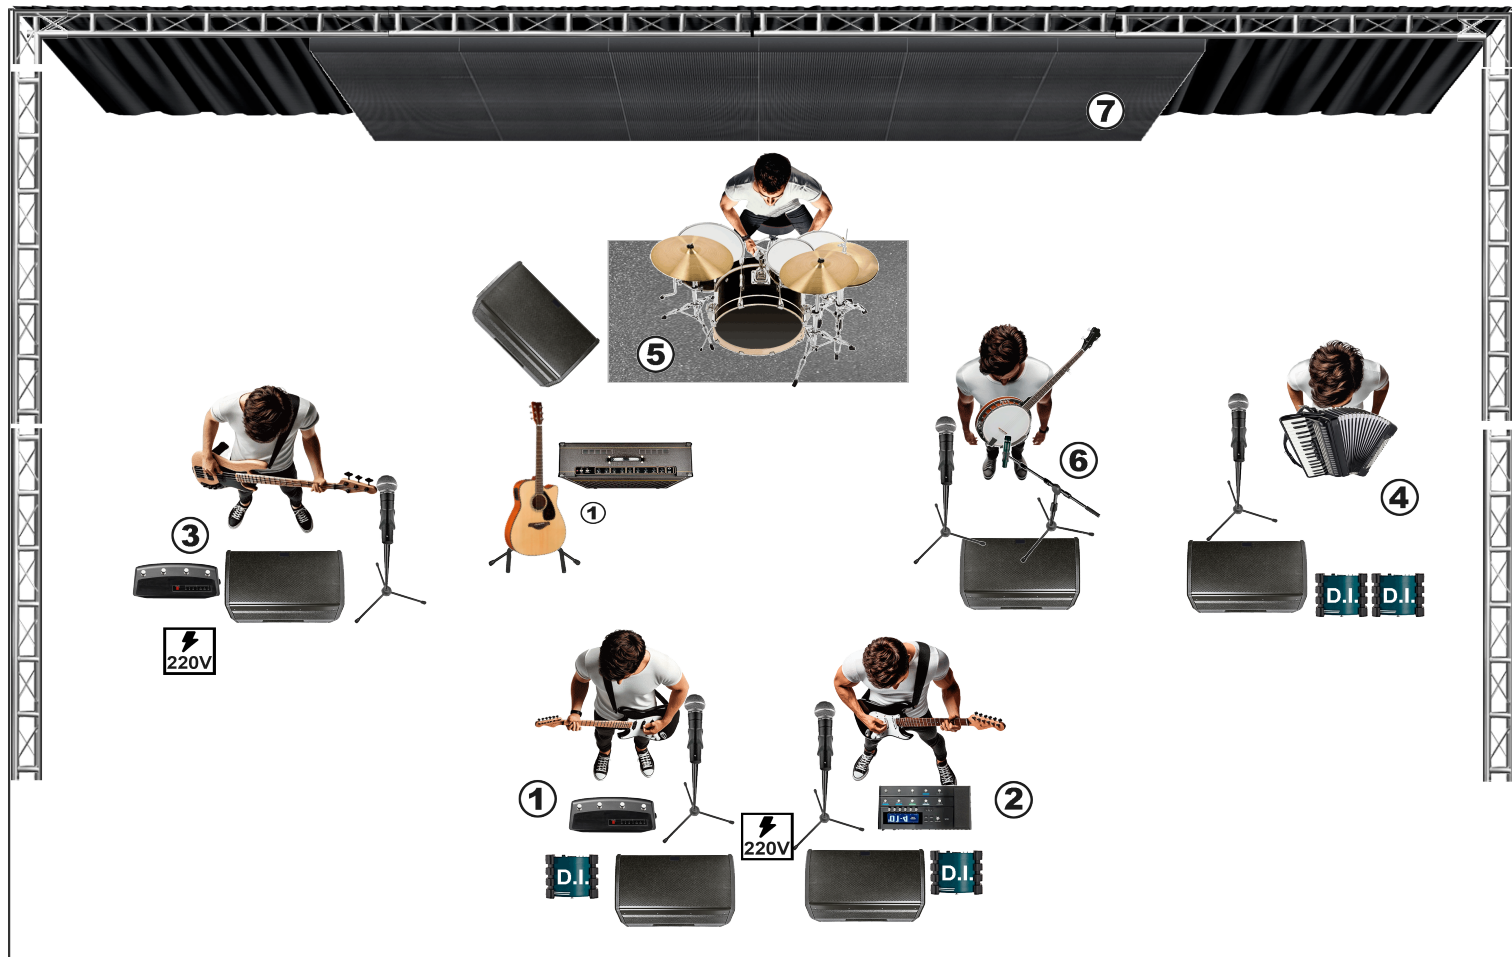

Kujme Pikle Band 2025

1 PAN X - guitar+vocal

4 Akordeon + vocal

7 LED Obrazovka

2 PAN Y - guitar+vocal

5 Drums

3 Bass guitar + vocal

6 Banjo

1. akustická kytara Furch, Fishmann Tone DEQ vlastní D.I. output
elektrická kytara Fender, kombo Fender Mustang 200 stereo line out canon, MIC Shure 58
1x odposlechova cesta

2. elektrická kytara, multieffekt Fender Mustang Floor, D.I. output, MIC Shure 58 1x odposlechová cesta

3. baskytara - pouze linkový vstup Pedal board s vlastním D.I. output, MIC Shure 58
1x odposlechova cesta

4. Akordeon - máme vlastní stereo kabel na akordeon, 2x D.I. output, MIC Shure 58
1x odposlechova cesta

5. Praktickábl, kopak, virbl, kotel, Hi Hat, crash, ride
1x odposlechova cesta

6. Banjo - MIC Shure 58, nástrojový MIC Shure 57, 1x odposlechová cesta

7. V případě LED obrazovky pošleme logo na projekci